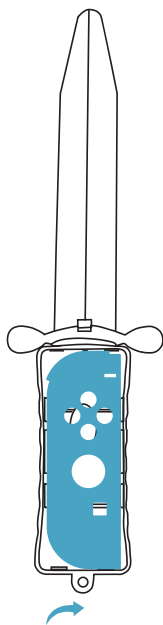

❶ Pokyny k připojení 2 částí pušky Pokyny na pripojenie 2 částí pušky

❷ Umístění Joy-con™ Umiestnenie Joy-con™

Metoda instalace pravého ovladače

Metóda inštalácie pravého ovládača

Metoda instalace levého ovladače

Metóda inštalácie ľavého ovládača

Boxovací rukojeť Boxovacie rukoväťe

Metoda instalace levého ovladače

Metóda inštalácie ľavého ovládača

Metoda instalace pravého ovladače

Metóda inštalácie pravého ovládača

Vertikální ovladač Vertikálny ovládač

Metoda instalace levého ovladače

Metóda inštalácie ľavého ovládača

Metoda instalace pravého ovladače

Metóda inštalácie pravého ovládača

Meče

Metoda instalace levého ovladače

Metóda inštalácie ľavého ovládača

Metoda instalace pravého ovladače

Metóda inštalácie pravého ovládača

Řemínky 2v1 Remienky 2v1